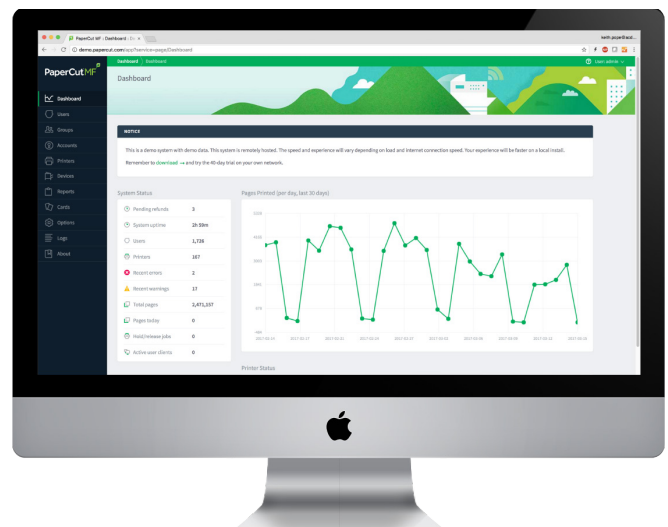

Reduzca los costos de la impresión del estudiante diseñado para las escuelas y las universidades de todos los tamaños, PaperCut es simple para instalar y se inicia el seguimiento de los usuarios de inmediato.

VENTAJAS > **Control de Costos** **Responsabilidad** **Seguridad** **Accesibilidad**

my student account

cbord

Heartland
Payment Systems

CONTROL DE COSTOS INTEGRACIÓN DE TARJETAS DE CAMPUS

Los sistemas de tarjetas de campus son populares entre las universidades y colegios de importancia local. Las tarjetas de estudiante pueden funcionar como identificación, así como el pago de varios servicios del campus tales como comida, estacionamiento y librerías. PaperCut se integra con varios sistemas de tarjetas de campus líderes, proporcionando la oportunidad de permitir que los estudiantes paguen por imprimir usando sus tarjetas del campus.

Más funciones de Control de costos:

- Cuentas compartidas
- Control de sistemas de vigilancia - Salud
- Vías de pago
- Pagar por el hardware de impresión

RESPONSABILIDAD ADMINISTRACIÓN WEB

PaperCut facilita la administración de sus dispositivos, dentro o fuera del servidor, sin complejidad. Vea al instante quién está imprimiendo, qué están imprimiendo, cuándo imprimieron y en qué dispositivo. Ver el panel central, cualquiera de los 80 informes pre-construidos, y el archivo de documentos.

Más funciones de Responsabilidad:

- Liberación de impresión
- Más de 80 informes
- Impresión de cuotas
- Políticas de impresión